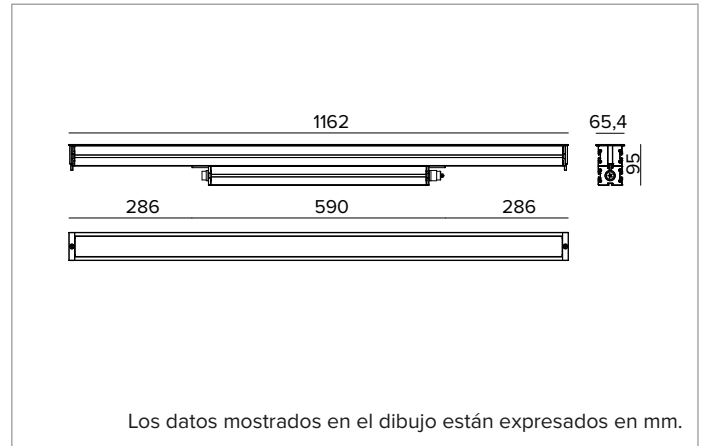

## E0574GRH830ELBA | JEDI NOVA 55 Empotrado

Proyector lineal empotrable de LED

	3000K	H(m)	D1(m)	D2(m)	E <sub>max</sub> (lx)		
	Ra80	17°	74°				
Fixture Power	46W	1	0.30	1.51	8221		
Source Flux	7256lm	2	0.61	3.01	2055		
Fixture Flux	4339lm	3	0.91	4.52	913		
Efficacy	95lm/W	4	1.21	6.02	514		
TS2197	I <sub>max</sub> =1133cd/klm	I <sub>max</sub>	8221cd	5	1.52	7.53	329